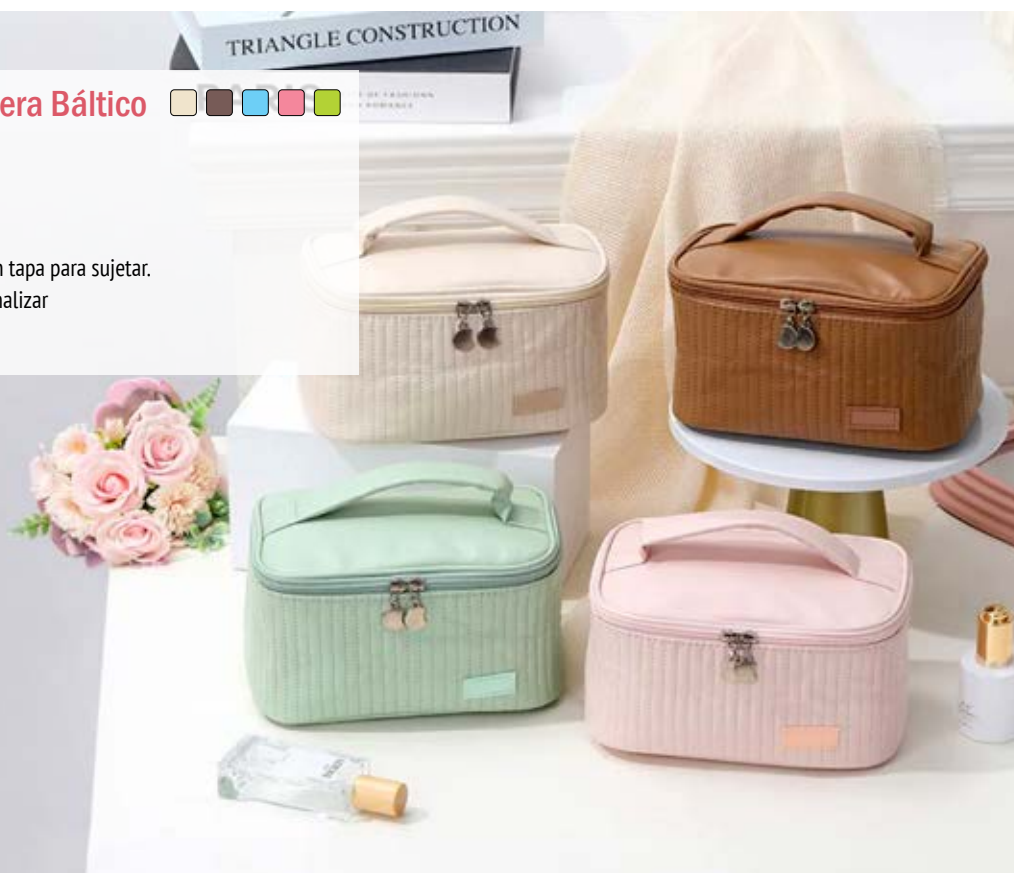

**FOR 20 Cosmetiquera Caribe**

**Material:** Curpiel

**Medida:** 16.5 x 11.5 x 7 cm

- Cierre en zipper con correa en lomo para sujetar.

## FOR 22 Cosmetiquera Cumbal

**Material:** Curpiel

**Medida:** 18 x 12.5 x 7.5 cm

- Cierre en zipper con correa en lomo para sujetar.
- Etiqueta al frente para personalizar.

## FOR 23 Cosmetiquera Báltico

**Material:** Curpiel

**Medidas:** 21 x 13.5 x 12 cm

- Cierre en zipper con correa en tapa para sujetar.
- Etiqueta al frente para personalizar
- Interior con divisiones

**FOR 10 Lentes Personales Misuri**

**Material:** Plástico

**Medida:** 14.3 x 14.3 cm

- Lentes de protección solar para adulto.
- Con polarizado UV.